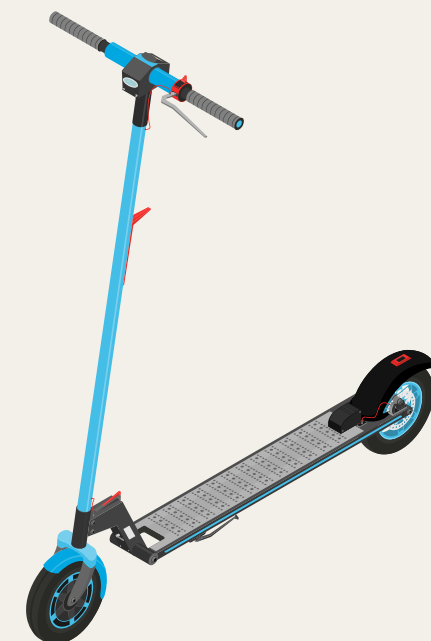

# BASE NAUTIQUE

## LOCATION/RENT

	PADDLE	BIG PADDLE 4 PERS.	CANOÉ 1 PLACE	CANOÉ 2/3 PLACES
30MIN	8,00 €	30,00 €	10,00 €	13,00 €
1H	13,00 €	50,00 €	15,00 €	18,00 €
2H	20,00 €		25,00 €	30,00 €
3H	30,00 €		35,00 €	40,00 €
1/2 JOURNÉE	35,00 €		45,00 €	50,00 €
1 JOURNÉE	60,00 €		65,00 €	75,00 €

	TCRUISER 1 PLACE	TCRUISER 2 PLACES	ETROTT	FUN TROTT	HOVERKART	DRIFT TRIKE
30MIN	15,00 €	17,00 €	12,00 €	10,00 €	10,00 €	8,00 €
1H	20,00 €	22,00 €	18,00 €	15,00 €	15,00 €	
2H	30,00 €	32,00 €	28,00 €	20,00 €		
3H	40,00 €	42,00 €	35,00 €			
1/2 JOURNÉE	45,00 €	47,00 €	40,00 €			
1 JOURNÉE	70,00 €	72,00 €	60,00 €			
1SEM	150,00 €	170,00 €				